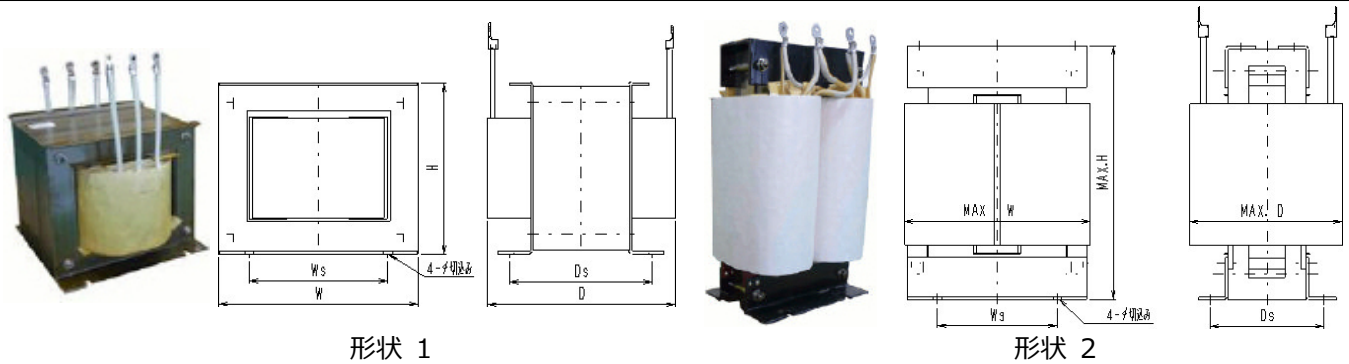

## ◆基本仕様

	TSH1-Eシリーズ	TSH1-Hシリーズ	TSH3-Hシリーズ
相数	単相	単相	三相
容量	150~2kVA	3k~50kVA	10k~200kVA
耐熱クラス	E種	H種	H種
口出し線	端子台	圧着端子口出し (端子台型も製作可能)	圧着端子口出し (端子台型も製作可能)

## ◆TSH1-Eシリーズ 外観・仕様

型名	容量 (VA)	外形寸法(mm)			取付寸法(mm)			質量 (kg)
		W	H	D	Ws	Ds	Φ	
TSH1-150E	150	89	105	100	56	68	5	2.4
TSH1-290E	290	100	115	100	68	78	5	3.6
TSH1-450E	450	114	135	120	85	85	6	5.2
TSH1-600E	600	134	150	130	92	68	8	7.6
TSH1-850E	850	134	150	170	92	108	8	11.5
TSH1-1KE	1000	171	175	150	130	100	8	12
TSH1-1.5KE	1500	171	180	140	130	120	8	16
TSH1-2KE	2000	171	180	230	130	160	8	25

## ◆TSH1-H シリーズ 外観・仕様

形状 1

形状 2

型名	容量 (VA)	外形寸法(mm)			取付寸法(mm)			形状	質量 (kg)
		W	H	D	Ws	Ds	Φ		
TSH1-3KH	3k	200	180	180	138	140	10	1	25
TSH1-5KH	5k	260	225	200	180	170	12	1	40
TSH1-7.5KH	7.5k	260	225	230	180	200	12	1	55
TSH1-10KH	10k	260	225	325	180	245	12	1	80
TSH1-15KH	15k	270	435	240	150	190	14	2	90
TSH1-20KH	20k	270	435	260	150	210	14	2	100
TSH1-30KH	30k	360	395	300	200	220	14	2	135
TSH1-50KH	50k	440	540	330	220	240	14	2	215