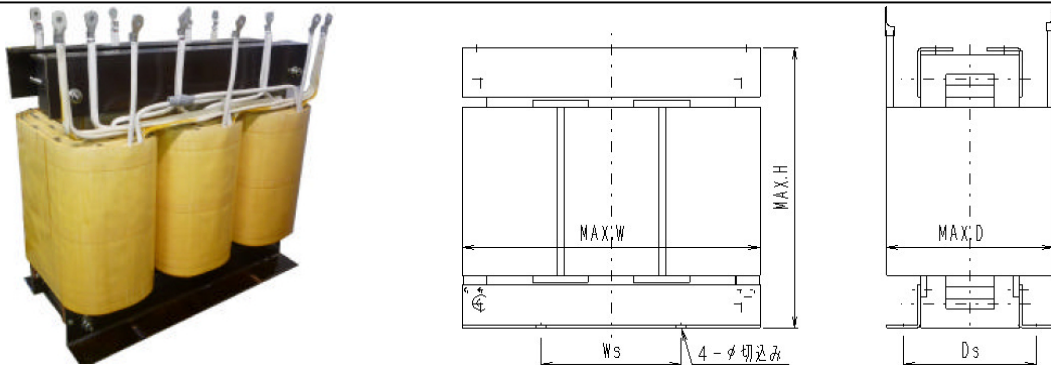

## ◆TSH1-H シリーズ 外観・仕様

形状 1

形状 2

型名	容量 (VA)	外形寸法(mm)			取付寸法(mm)			形状	質量 (kg)
		W	H	D	Ws	Ds	Φ		
TSH1-3KH	3k	200	180	180	138	140	10	1	25
TSH1-5KH	5k	260	225	200	180	170	12	1	40
TSH1-7.5KH	7.5k	260	225	230	180	200	12	1	55
TSH1-10KH	10k	260	225	325	180	245	12	1	80
TSH1-15KH	15k	270	435	240	150	190	14	2	90
TSH1-20KH	20k	270	435	260	150	210	14	2	100
TSH1-30KH	30k	360	395	300	200	220	14	2	135
TSH1-50KH	50k	440	540	330	220	240	14	2	215

## ◆TSH3-H シリーズ 外観・仕様

型名	容量 (VA)	外形寸法(mm)			取付寸法(mm)			質量 (kg)
		W	H	D	Ws	Ds	Φ	
TSH3-10KH	10k	370	285	225	140	155	12	75
TSH3-15KH	15k	370	285	300	140	230	12	105
TSH3-20KH	20k	460	380	280	250	170	14	140
TSH3-30KH	30k	430	405	250	250	190	14	150
TSH3-50KH	50k	580	450	350	300	225	14	270
TSH3-75KH	75k	660	540	380	350	285	14	400
TSH3-100KH	100k	660	610	380	350	295	14	470
TSH3-200KH	200k	840	710	520	500	330	18	780