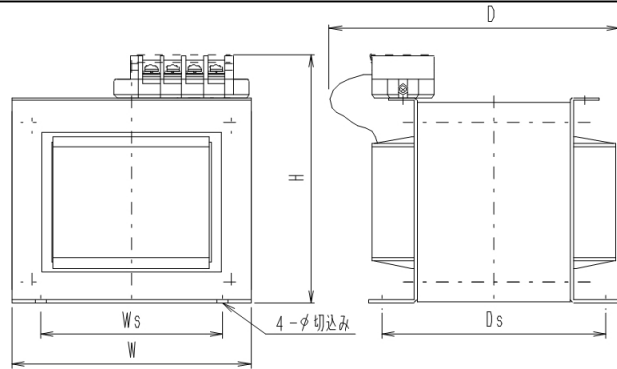

## ◆基本仕様

	TSH1-Eシリーズ	TSH1-Hシリーズ	TSH3-Hシリーズ
相数	単相	単相	三相
容量	150~2kVA	3k~50kVA	10k~200kVA
耐熱クラス	E種	H種	H種
口出し線	端子台	圧着端子口出し (端子台型も製作可能)	圧着端子口出し (端子台型も製作可能)

## ◆TSH1-Eシリーズ 外観・仕様

型名	容量 (VA)	外形寸法(mm)			取付寸法(mm)			質量 (kg)
		W	H	D	Ws	Ds	Φ	
TSH1-150E	150	89	105	100	56	68	5	2.4
TSH1-290E	290	100	115	100	68	78	5	3.6
TSH1-450E	450	114	135	120	85	85	6	5.2
TSH1-600E	600	134	150	130	92	68	8	7.6
TSH1-850E	850	134	150	170	92	108	8	11.5
TSH1-1KE	1000	171	175	150	130	100	8	12
TSH1-1.5KE	1500	171	180	140	130	120	8	16
TSH1-2KE	2000	171	180	230	130	160	8	25

## ◆TSH1-H シリーズ 外観・仕様

形状 1

形状 2

型名	容量 (VA)	外形寸法(mm)			取付寸法(mm)			形状	質量 (kg)
		W	H	D	Ws	Ds	Φ		
TSH1-3KH	3k	200	180	180	138	140	10	1	25
TSH1-5KH	5k	260	225	200	180	170	12	1	40
TSH1-7.5KH	7.5k	260	225	230	180	200	12	1	55
TSH1-10KH	10k	260	225	325	180	245	12	1	80
TSH1-15KH	15k	270	435	240	150	190	14	2	90
TSH1-20KH	20k	270	435	260	150	210	14	2	100
TSH1-30KH	30k	360	395	300	200	220	14	2	135
TSH1-50KH	50k	440	540	330	220	240	14	2	215

## ◆TSH3-H シリーズ 外観・仕様

型名	容量 (VA)	外形寸法(mm)			取付寸法(mm)			質量 (kg)
		W	H	D	Ws	Ds	Φ	
TSH3-10KH	10k	370	285	225	140	155	12	75
TSH3-15KH	15k	370	285	300	140	230	12	105
TSH3-20KH	20k	460	380	280	250	170	14	140
TSH3-30KH	30k	430	405	250	250	190	14	150
TSH3-50KH	50k	580	450	350	300	225	14	270
TSH3-75KH	75k	660	540	380	350	285	14	400
TSH3-100KH	100k	660	610	380	350	295	14	470
TSH3-200KH	200k	840	710	520	500	330	18	780